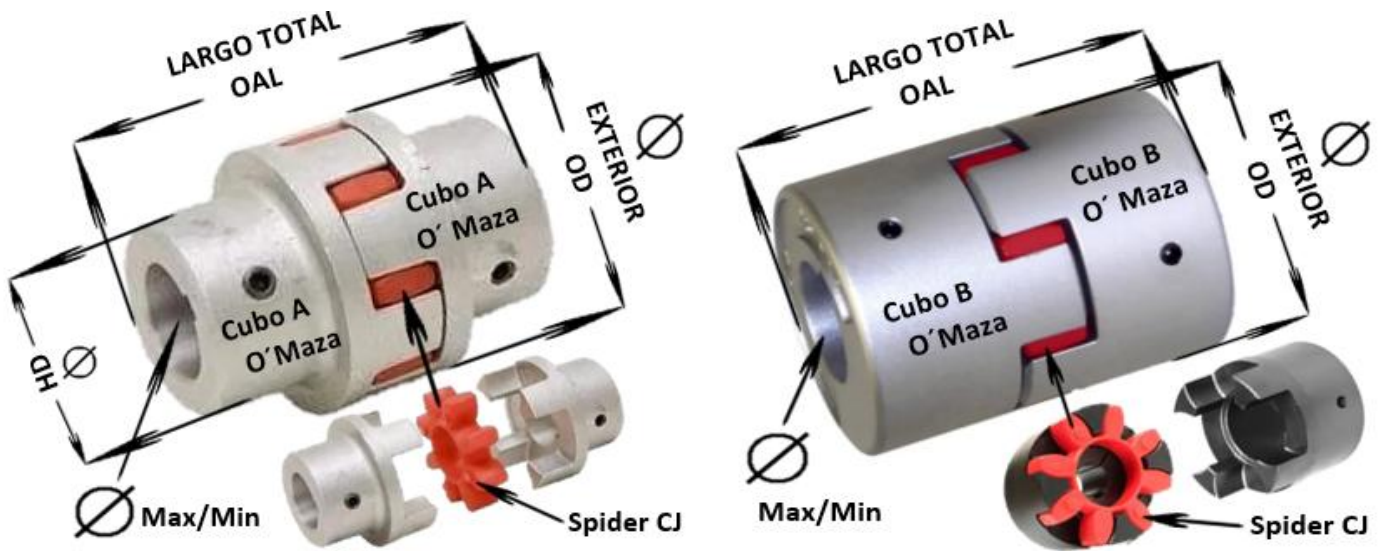

SPIDER PARA COPLE LOVEJOY CJ DE POLIURETANO AMARILLO Y ROJO

Tipo	Cubo	Fundición		LTB1 Y LTB2	G	CL	W	OAL	T;U	OD	H	Par Nominal (Nm)	
		Ø Min/Max	HD									92 Sh	98 Sh
14 *	B	S-16	-	11	13	1,5	10	35		30	10	7,5	12,5
	BX	S-16	-	18,5	13	1,5	10	50		30	10		
19/24	A	S-19	32	25	16	2	16	66	20	40	18	10	17
	B	S-24	-	25	16	2	16	66		40	18		
24/32	BX	S-24	-	37	16	2	16	90		40	18		
	A	S-24	40	30	18	2	18	78	24	56	27	35	60
28/38	B	S-32	-	30	18	2	18	78		56	27		
	BX	S-32	-	50	18	2	18	118		56	27		
38/45	A	S-28	48	35	20	2,5	20	90	28	65	30	95	160
	B	11-38	-	35	20	2,5	20	90		65	30		
42/55	BX	S-38	-	60	20	2,5	20	140		65	30		
	A	S-38	66	45	24	3	24	114	37	80	38	190	325
48/60	B	12-45	-	45	24	3	24	114		80	38		
	BX	S-45	-	70	24	3	24	164		80	38		
55/70	A	S-42	75	50	26	3	26	126	40	95	46	265	450
	B	36-55	-	50	26	3	26	126		95	46		
65/75	BX	S-48	-	75	26	3	26	176		95	46		
	A	S-48	85	56	28	3,5	28	140	45	105	51	310	525
75/90	B	42-60	-	56	28	3,5	28	140		105	51		
	BX	S-55	98	65	30	4	30	160	52	120	60	410	685
90/100	B	49-70	-	65	30	4	30	160		120	60		
	BX	S-55	98	90	30	4	30	210		120	60		
100 **	A	S-65	115	75	35	4,5	35	185	47	135	68	625	940
	B	59-75	-	75	35	4,5	35	185		135	68		
110 **	BX	S-75	135	100	35	4,5	35	235		135	68		
	A	S-75	135	85	40	5	40	210	53	160	80	1280	1920
125 **	B	52-90	-	85	40	5	40	210		160	80		
	BX	S-90	160	110	40	5	40	260		160	80		
125 **	A	S-90	160	100	45	5,5	45	245	62	200	100	2400	3600
	B	81-100	-	100	45	5,5	45	245		200	100		
100 **	BX	S-90	160	125	45	5,5	45	295		200	100		
110 **	B	42-100	200	110	50	6	50	270		225	113	3300	4950
110 **	B	62-125	230	120	55	6,5	55	295		255	127	4800	7200
125 **	B	12-145	265	140	60	7	60	340		290	147	6650	10000