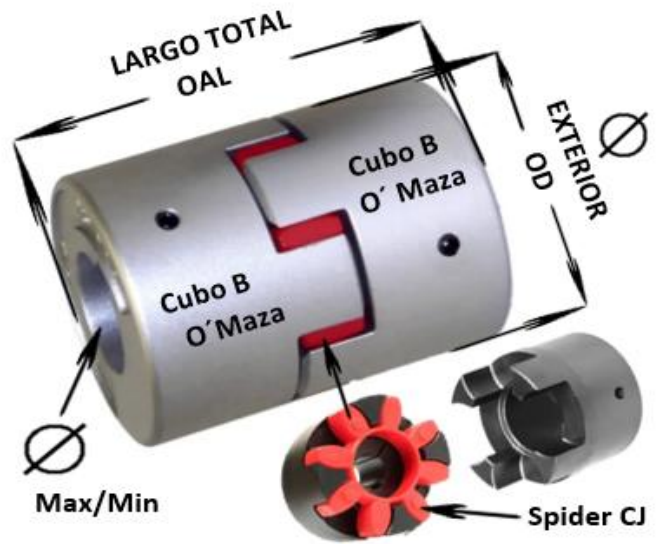

COPLE LOVEJOY **CJ** DE ALUMINIO MAZAS RECTAS

Configuración "BB"

Tipo	Cubo	Fundición		LTB1 Y LTB2	G	CL	W	OAL	T;U	OD	H	Par Nominal (Nm)	
		Ø Min/Max	HD									92 Sh	98 Sh
14 *	B	S-16	-	11	13	1,5	10	35		30	10	7,5	12,5
	BX	S-16	-	18,5	13	1,5	10	50		30	10		
19/24	A	S-19	32	25	16	2	16	66	20	40	18	10	17
	B	S-24	-	25	16	2	16	66		40	18		
	BX	S-24	-	37	16	2	16	90		40	18		
24/32	A	S-24	40	30	18	2	18	78	24	56	27	35	60
	B	S-32	-	30	18	2	18	78		56	27		
	BX	S-32	-	50	18	2	18	118		56	27		
28/38	A	S-28	48	35	20	2,5	20	90	28	65	30	95	160
	B	11-38	-	35	20	2,5	20	90		65	30		
	BX	S-38	-	60	20	2,5	20	140		65	30		
38/45	A	S-38	66	45	24	3	24	114	37	80	38	190	325
	B	12-45	-	45	24	3	24	114		80	38		
	BX	S-45	-	70	24	3	24	164		80	38		
42/55	A	S-42	75	50	26	3	26	126	40	95	46	265	450
	B	36-55	-	50	26	3	26	126		95	46		
	BX		-	75	26	3	26	176		95	46		
48/60	A	S-48	85	56	28	3,5	28	140	45	105	51	310	525
	B	42-60	-	56	28	3,5	28	140		105	51		
	BX		-	80	28	3,5	28	188		105	51		
55/70	A	S-55	98	65	30	4	30	160	52	120	60	410	685
	B	49-70	-	65	30	4	30	160		120	60		
	BX		-	90	30	4	30	210		120	60		
65/75	A	S-65	115	75	35	4,5	35	185	47	135	68	625	940
	B	59-75	-	75	35	4,5	35	185		135	68		
	BX		-	100	35	4,5	35	235		135	68		
75/90	A	S-75	135	85	40	5	40	210	53	160	80	1280	1920
	B	52-90	-	85	40	5	40	210		160	80		
	BX		-	110	40	5	40	260		160	80		
90/100	A	S-90	160	100	45	5,5	45	245	62	200	100	2400	3600
	B	81-100	-	100	45	5,5	45	245		200	100		
	BX		-	125	45	5,5	45	295		200	100		
100 **	B	42-100	200	110	50	6	50	270		225	113	3300	4950
110 **	B	62-125	230	120	55	6,5	55	295		255	127	4800	7200
125 **	B	12-145	265	140	60	7	60	340		290	147	6650	10000