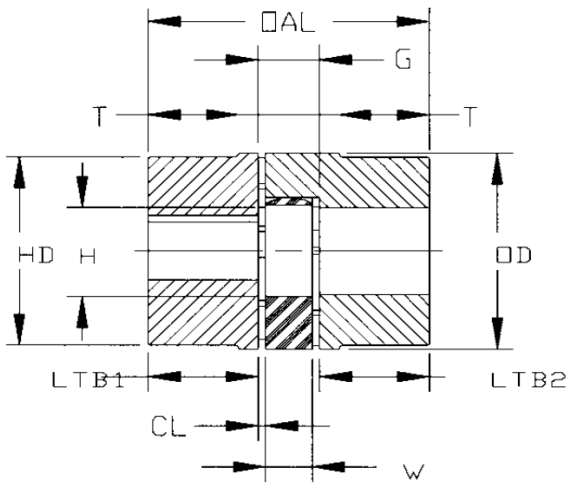

COPLE LOVEJOY **CJ** DE ALUMINIO MAZAS RECTAS

Configuración "BB"

Tipo	Cubo	Fundición		LTB1 Y LTB2	G	CL	W	OAL	T;U	OD	H	Par Nominal (Nm)	
		Ø Min/Max	HD									92 Sh	98 Sh
14 *	B	S-16	-	11	13	1,5	10	35		30	10	7,5	12,5
	BX	S-16	-	18,5	13	1,5	10	50		30	10		
19/24	A	S-19	32	25	16	2	16	66	20	40	18	10	17
	B	S-24	-	25	16	2	16	66		40	18		
	BX	S-24	-	37	16	2	16	90		40	18		
24/32	A	S-24	40	30	18	2	18	78	24	56	27	35	60
	B	S-32	-	30	18	2	18	78		56	27		
	BX	S-32	-	50	18	2	18	118		56	27		
28/38	A	S-28	48	35	20	2,5	20	90	28	65	30	95	160
	B	11-38	-	35	20	2,5	20	90		65	30		
	BX	S-38	-	60	20	2,5	20	140		65	30		
38/45	A	S-38	66	45	24	3	24	114	37	80	38	190	325
	B	12-45	-	45	24	3	24	114		80	38		
	BX	S-45	-	70	24	3	24	164		80	38		
42/55	A	S-42	75	50	26	3	26	126	40	95	46	265	450
	B	36-55	-	50	26	3	26	126		95	46		
	BX		-	75	26	3	26	176		95	46		
48/60	A	S-48	85	56	28	3,5	28	140	45	105	51	310	525
	B	42-60	-	56	28	3,5	28	140		105	51		
	BX		-	80	28	3,5	28	188		105	51		
55/70	A	S-55	98	65	30	4	30	160	52	120	60	410	685
	B	49-70	-	65	30	4	30	160		120	60		
	BX		-	90	30	4	30	210		120	60		
65/75	A	S-65	115	75	35	4,5	35	185	47	135	68	625	940
	B	59-75	-	75	35	4,5	35	185		135	68		
	BX		-	100	35	4,5	35	235		135	68		
75/90	A	S-75	135	85	40	5	40	210	53	160	80	1280	1920
	B	52-90	-	85	40	5	40	210		160	80		
	BX		-	110	40	5	40	260		160	80		
90/100	A	S-90	160	100	45	5,5	45	245	62	200	100	2400	3600
	B	81-100	-	100	45	5,5	45	245		200	100		
	BX		-	125	45	5,5	45	295		200	100		
100 **	B	42-100	200	110	50	6	50	270		225	113	3300	4950
110 **	B	62-125	230	120	55	6,5	55	295		255	127	4800	7200
125 **	B	12-145	265	140	60	7	60	340		290	147	6650	10000